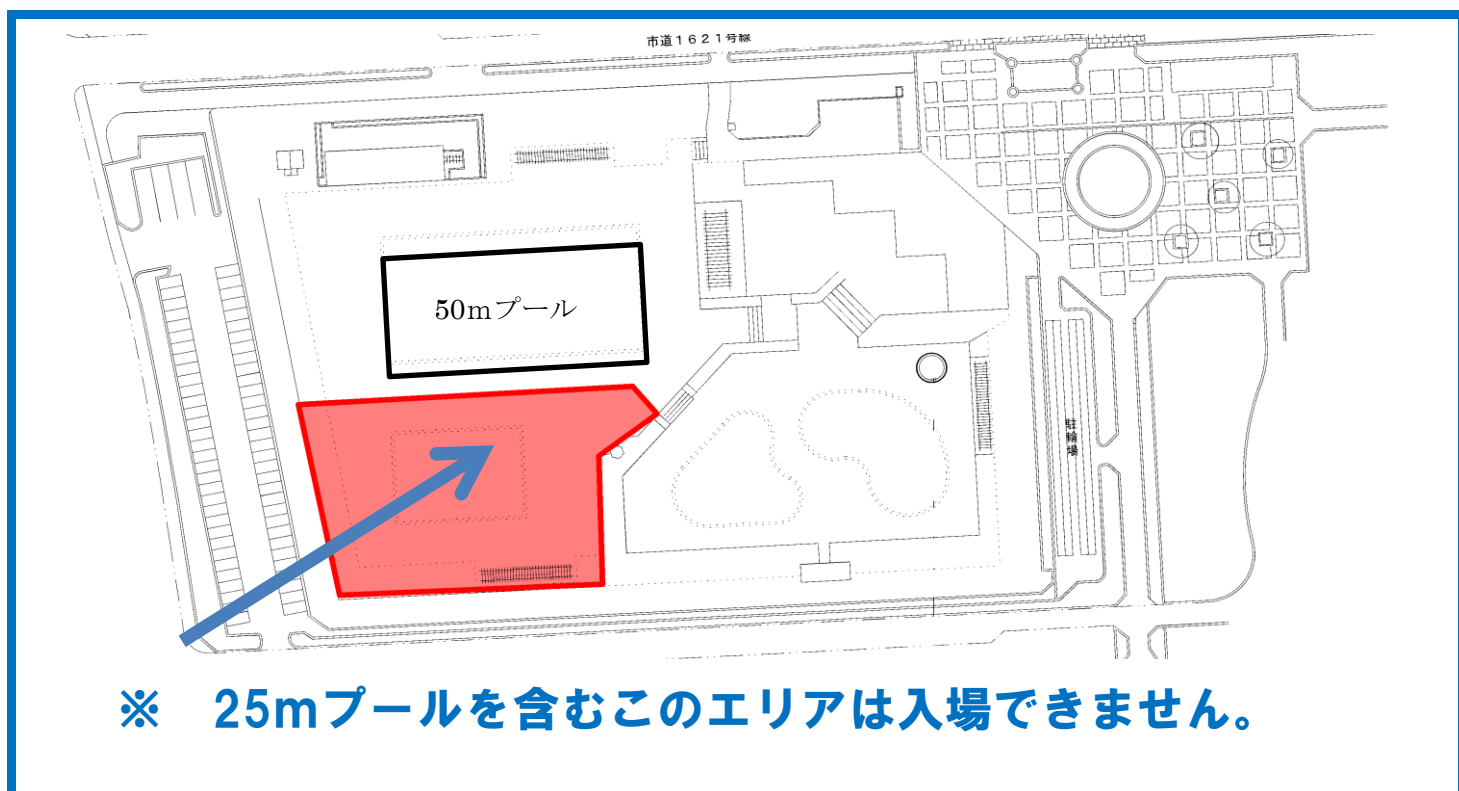

25mプールの利用休止について

機械設備などの故障のため、今季のプール開場期間中は、25mプールの利用を休止しております。

このため、50mプールを身長 130 cm以上のお子様に開放し、営業しております。(50mプールは通常よりも水深を 25 cm下げております。また、例年よりも 50mプールの混雑が予想されます。)

ご利用くださいます皆様には、ご不便、ご迷惑をおかけし申し訳ありませんが、あらかじめご了承くださいませよう、お願いいたします。

また、ご利用に当たりましては、場内の注意事項や、監視員の指示に従いご利用くださいますよう、併せてお願いいたします。

※ なお、陽南プール内の 50mプールにつきましては、通常通り営業しております。

宇都宮市教育委員会事務局スポーツ振興課

※ 25mプールを含むこのエリアは入場できません。

25mプールの利用休止について

機械設備などの故障のため、今季のプール開場期間中は、25mプールの利用を休止しております。

このため、50mプールを身長130cm以上のお子様に開放し、営業しております。(50mプールは通常よりも水深を25cm下げたしております。また、例年よりも50mプールの混雑が予想されます。)

ご利用くださいます皆様には、ご不便、ご迷惑をおかけし申し訳ありませんが、あらかじめご了承くださいませよう、お願いいたします。

また、ご利用に当たりましては、場内の注意事項や、監視員の指示に従いご利用くださいますよう、併せてお願いいたします。

※ なお、陽南プール内の50mプールにつきましては、通常通り営業しております。

宇都宮市教育委員会事務局スポーツ振興課

※ 25mプールを含むこのエリアは入場できません。