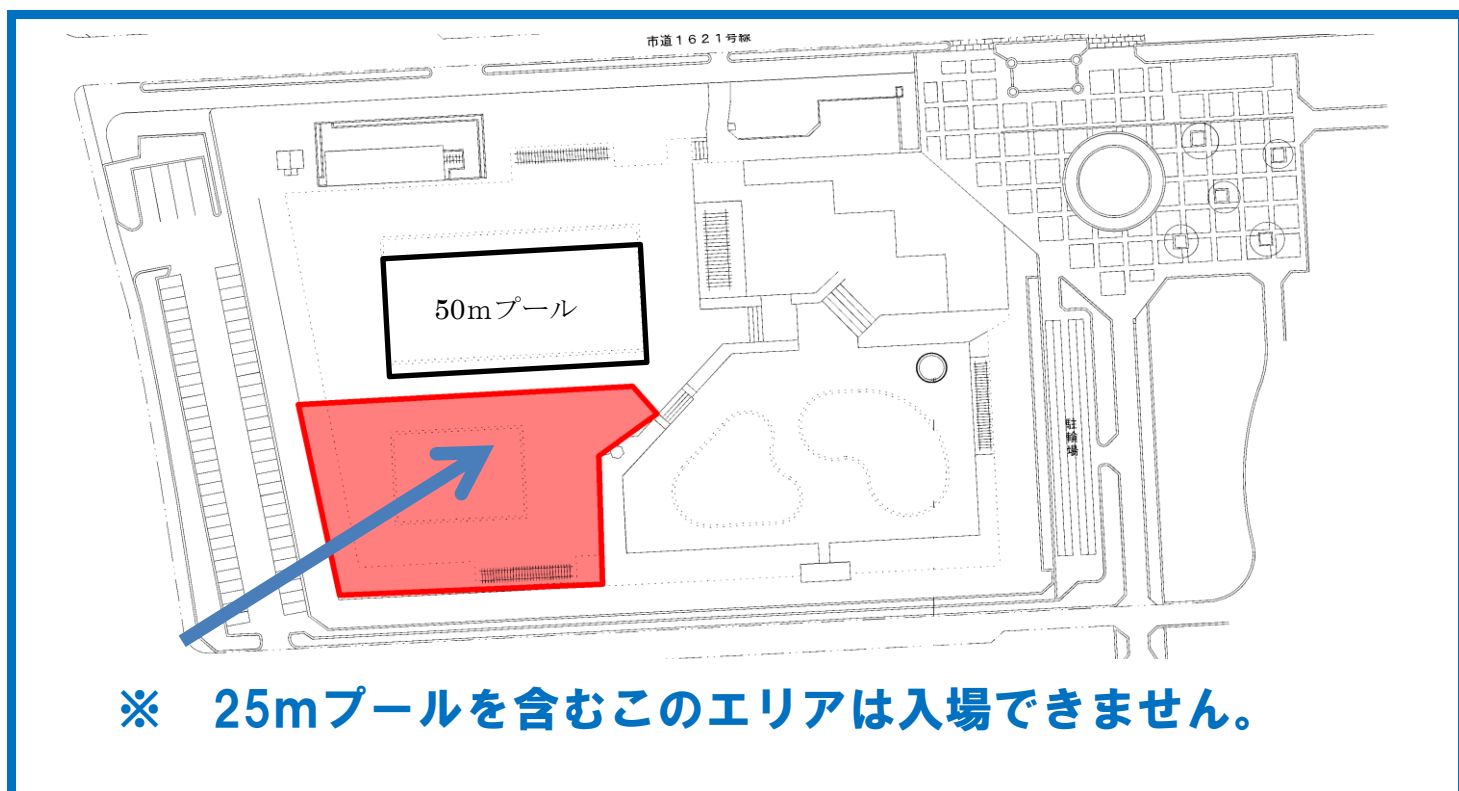

25mプールの利用休止について

機械設備などの故障のため、今季のプール開場期間中は、25mプールの利用を休止しております。

このため、50mプールを身長130cm以上のお子様に開放し、営業しております。(50mプールは通常よりも水深を25cm下げたしております。また、例年よりも50mプールの混雑が予想されます。)

ご利用くださいます皆様には、ご不便、ご迷惑をおかけし申し訳ありませんが、あらかじめご了承くださいませよう、お願いいたします。

また、ご利用に当たりましては、場内の注意事項や、監視員の指示に従いご利用くださいますよう、併せてお願いいたします。

※ なお、陽南プール内の50mプールにつきましては、通常通り営業しております。

宇都宮市教育委員会事務局スポーツ振興課

※ 25mプールを含むこのエリアは入場できません。